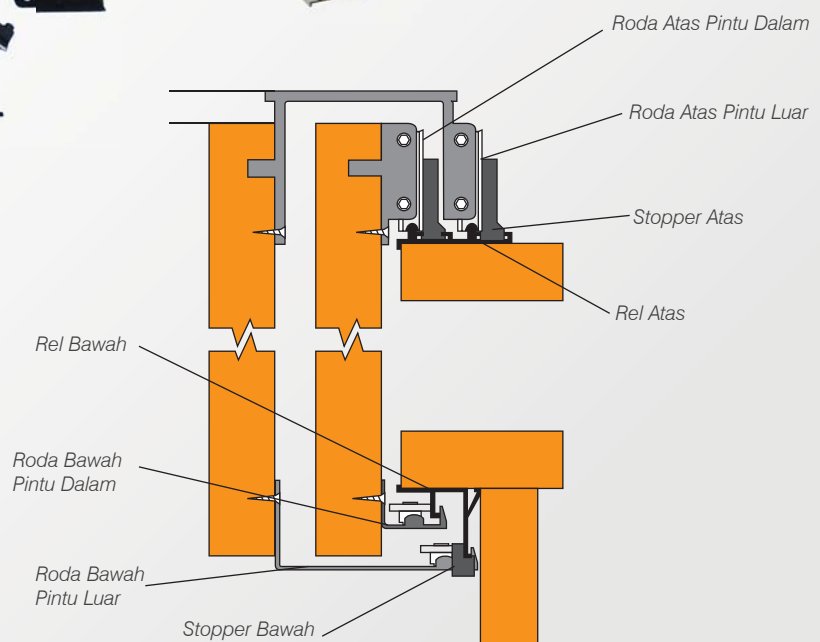

## RODA SLIDING TWIN WRD

Warna : Hitam  
 Material : Steel / Besi + Nylon  
 Rel Aluminium : 2m, 3m, 4m

\* Tersedia untuk lemari dengan 2, 3 & 4 Pintu

## RODA SLIDING TWIN 100

Warna : Putih  
Material : Steel / Besi + Nylon  
Rel Aluminium : 2m, 3m, 4m

**Keunggulan :**

- Untuk pintu rumah kayu sampai dengan 100kg
- Roda dpt disetel miring sehingga roda lebih awet \*\*
- Material roda terbuat dari Nilon membuat suara menjadi halus
- Rel tersedia dari ukuran 2,3,4 dan 6 mtr

### RODA SLIDING KACA

Rel : 2m & 4m  
Untuk Pintu Kaca  
Tebal 10 - 15mm

Roda Sliding

Braket Pintu Bawah

Tutup Pipa Rel

Braket Rel  
ke Dinding

Stoper Pintu

Kunci Untuk  
Setting Roda