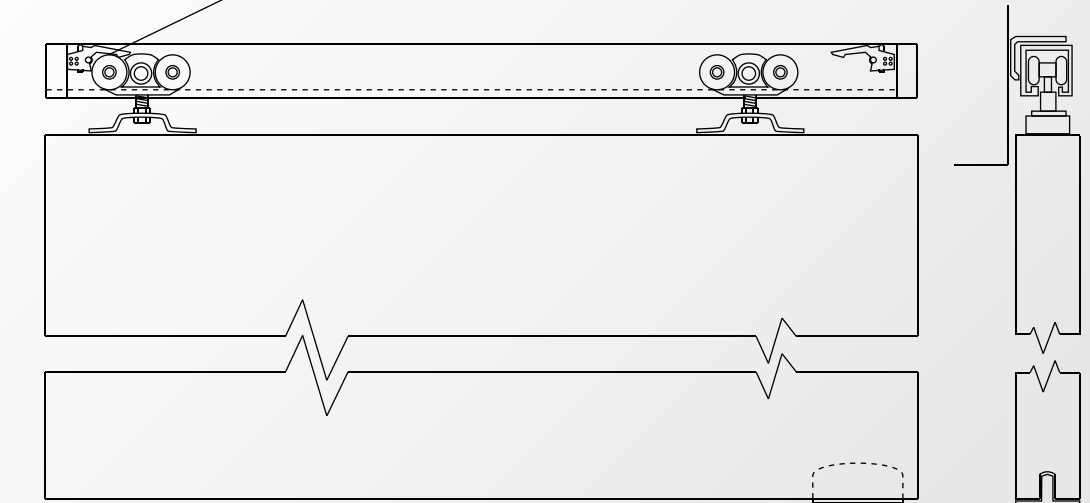

## RODA SLIDING TWIN 100

Warna : Putih  
Material : Steel / Besi + Nylon  
Rel Aluminium : 2m, 3m, 4m

**Keunggulan :**

- Untuk pintu rumah kayu sampai dengan 100kg
- Roda dpt disetel miring sehingga roda lebih awet \*\*
- Material roda terbuat dari Nilon membuat suara menjadi halus
- Rel tersedia dari ukuran 2,3,4 dan 6 mtr

Roda dapat di setel miring

Roda terkunci pada pengait