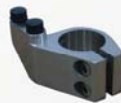

### RODA SLIDING KACA

Rel : 2m & 4m  
Untuk Pintu Kaca  
Tebal 10 - 15mm

Roda Sliding

Braket Pintu Bawah

Tutup Pipa Rel

Braket Rel  
ke Dinding

Stoper Pintu

Kunci Untuk  
Setting Roda