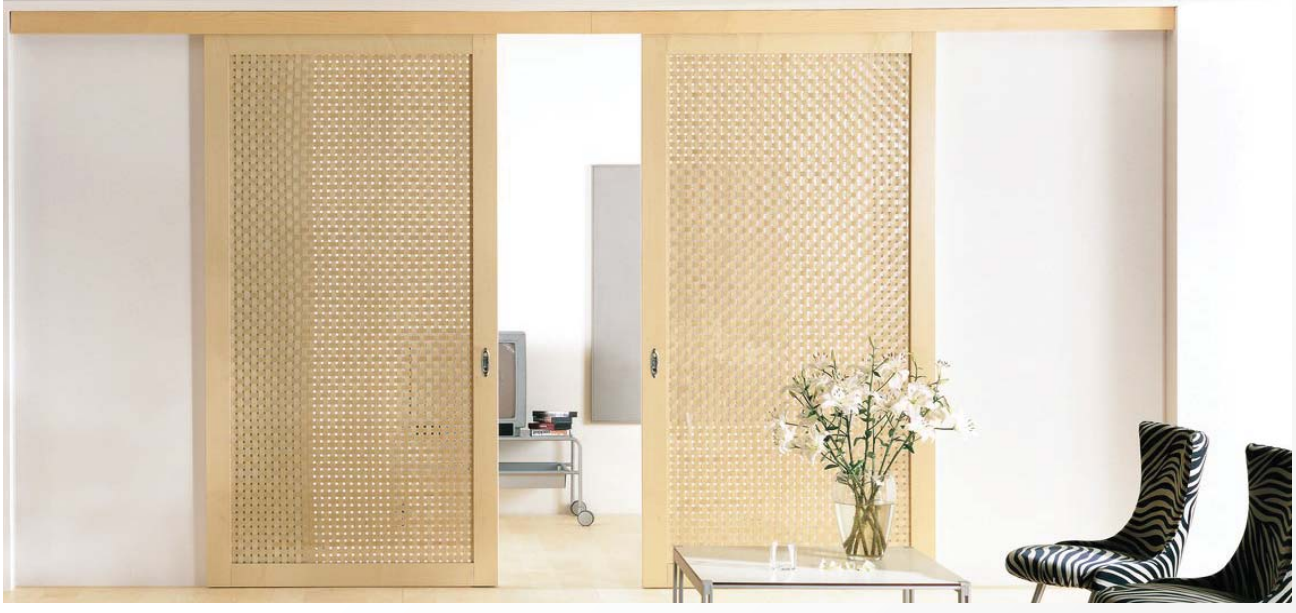

## RODA SLIDING TWIN WRD

Warna : Hitam  
 Material : Steel / Besi + Nylon  
 Rel Aluminium : 2m, 3m, 4m

\* Tersedia untuk lemari dengan 2, 3 & 4 Pintu

## RODA SLIDING TWIN 100

Warna : Putih  
Material : Steel / Besi + Nylon  
Rel Aluminium : 2m, 3m, 4m

**Keunggulan :**

- Untuk pintu rumah kayu sampai dengan 100kg
- Roda dpt disetel miring sehingga roda lebih awet \*\*
- Material roda terbuat dari Nilon membuat suara menjadi halus
- Rel tersedia dari ukuran 2,3,4 dan 6 mtr

## RODA SLIDING ORANGE

Warna : Orange  
Material : Steel / Besi + Nylon