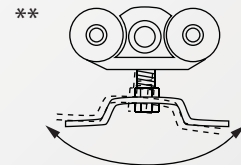

## RODA SLIDING TWIN WRD

Warna : Hitam  
 Material : Steel / Besi + Nylon  
 Rel Aluminium : 2m, 3m, 4m

\* Tersedia untuk lemari dengan 2, 3 & 4 Pintu

## RODA SLIDING TWIN 100

Warna : Putih  
Material : Steel / Besi + Nylon  
Rel Aluminium : 2m, 3m, 4m

**Keunggulan :**

- Untuk pintu rumah kayu sampai dengan 100kg
- Roda dpt disetel miring sehingga roda lebih awet \*\*
- Material roda terbuat dari Nilon membuat suara menjadi halus
- Rel tersedia dari ukuran 2,3,4 dan 6 mtr

Roda dapat di setel miring

Roda terkunci pada pengait