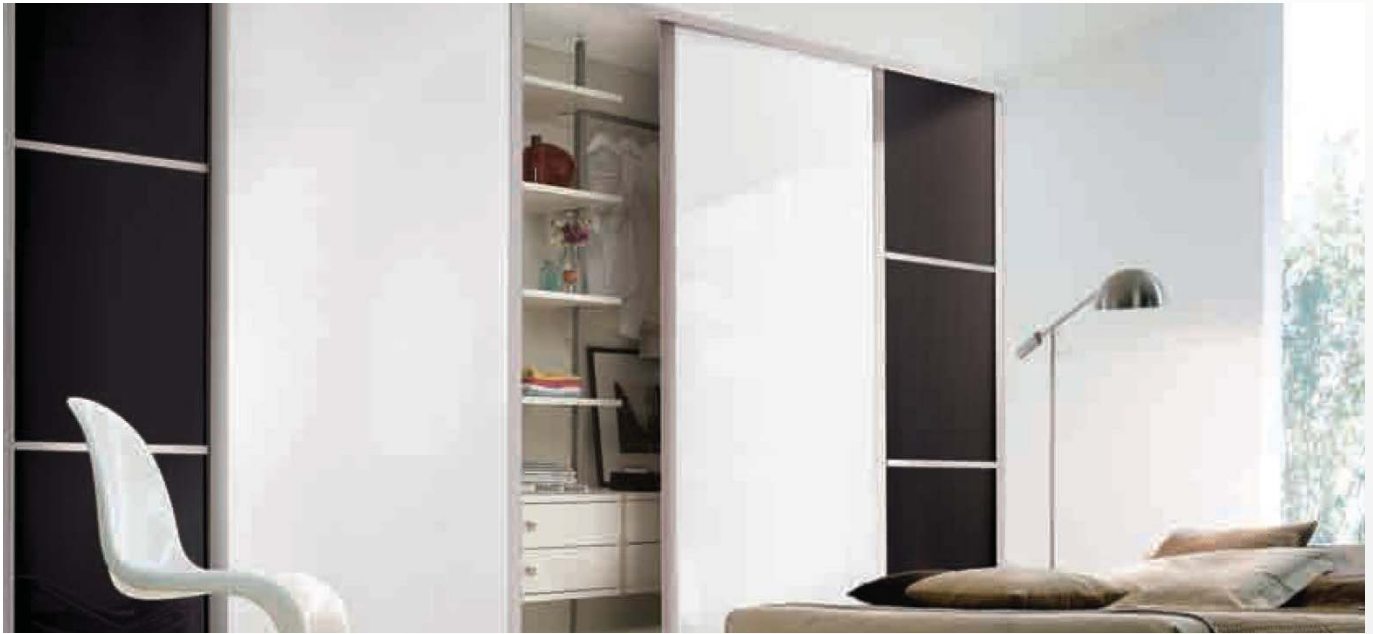

## RODA SLIDING TWIN WRD

Warna : Hitam  
 Material : Steel / Besi + Nylon  
 Rel Aluminium : 2m, 3m, 4m

\* Tersedia untuk lemari dengan 2, 3 & 4 Pintu

## RODA SLIDING TWIN 100

Warna : Putih  
Material : Steel / Besi + Nylon  
Rel Aluminium : 2m, 3m, 4m

**Keunggulan :**

- Untuk pintu rumah kayu sampai dengan 100kg
- Roda dpt disetel miring sehingga roda lebih awet \*\*
- Material roda terbuat dari Nilon membuat suara menjadi halus
- Rel tersedia dari ukuran 2,3,4 dan 6 mtr